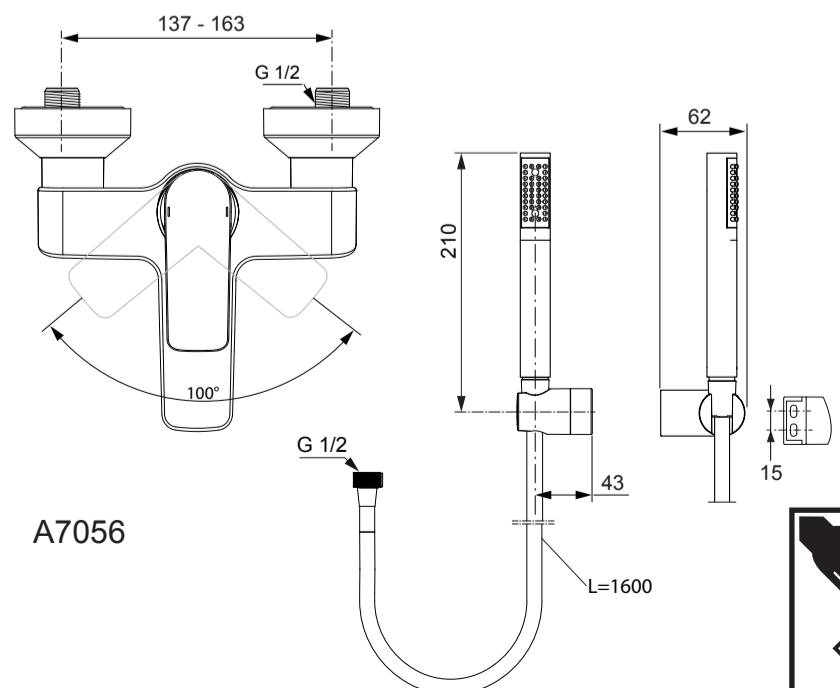

24	B 960 925 XX
25	A 861 411 XX
26	A 960 944 NU
27	A 962 077 XX

A 7033 XX

P	50°C	15°C	0	1	2	3	4	5
			°C	°C	°C	°C	°C	°C
0,3 MPa 3 bar	50°C	15°C	50	49	44	40	35	33
	65°C	15°C	65	63	57	50	44	40
	85°C	15°C	85	83	74	64	56	50

Ideal Standard

CONNECT AIR
 A 7033 .. A 7056 ..

0620 / A 868 369
 Made in Germany

A7033

A7056

Ideal Standard International NV
 Corporate Village - Gent Building
 Da Vincilaan 2
 1935 Zaventem
 Belgium

www.idealstandardinternational.com

	P	bar		MAX. 10		5		Q	(3 bar)
	T	°C		MAX. 80		65			
						40		22	15
								A7033	A7056
									20